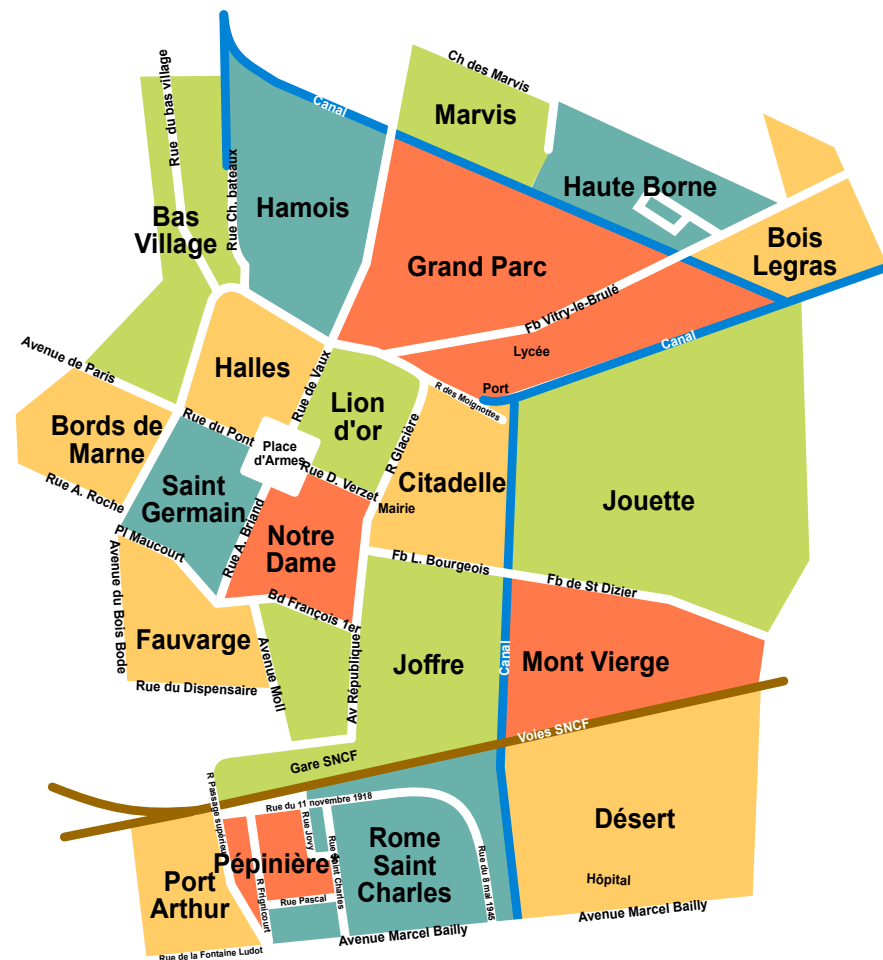

## à Vitry-le-François

| MATIN DE LA COLLECTE (sortir les déchets la veille au soir) |          |  |
|---|----------|--|
| QUARTIER (voir plan)  | OM*      | SEL**                                    |
| LION D'OR, NOTRE DAME                                       | mardi    | jeudi                                    |
| ST GERMAIN, HALLES  | vendredi | mercredi                                 |
| LES BORDS DE MARNE  | lundi    | mercredi                                 |
| LA FAUVARGE   | lundi    | mercredi                                 |
| JOFFRE, PÉPINIÈRE, PORT ARTHUR                              | vendredi | mardi                                    |
| MONT VIERGE   | mardi    | jeudi                                    |
| ROME SAINT CHARLES  | lundi    | mardi                                    |
| LE DÉSERT   | lundi    | mardi                                    |
| LE BAS VILLAGE  | vendredi | mercredi                                 |
| GRAND PARC, MARVIS, BOIS LEGRAS, CITADELLE, JOUETTE         | mardi    | jeudi                                    |
| LE HAMOIS   | mardi    | merc (collectif)<br>jeudi (particuliers) |
| LA HAUTE BORNE  | jeudi    | jeudi                                    |

\*OM : ordures ménagères (bacs violets)

\*\*SEL : déchets triés (sacs jaunes)

### NOTE

En limite avec Rome-Saint-Charles, le côté pair de la rue Ernest Jovy, la rue Saint-Charles du n°11 à 43 et la rue Pascal font partie de la Pépinière.

Les Provinciales sont collectés le lundi.

La Résidence la Salamandre, l'OMS et les Bâtiments A, B et C de la place Maucourt sont collectés le lundi et le jeudi.

**VITRY NORD** Bas Village, Hamois, Marvis, Haute-Borne, Bois Legras, Grand Parc, Citadelle, Jouette

**VITRY CENTRE** Halles, Lion d'Or, Saint Germain, Notre Dame

**VITRY SUD** Port Arthur, Pépinière, Rome Saint Charles, Désert