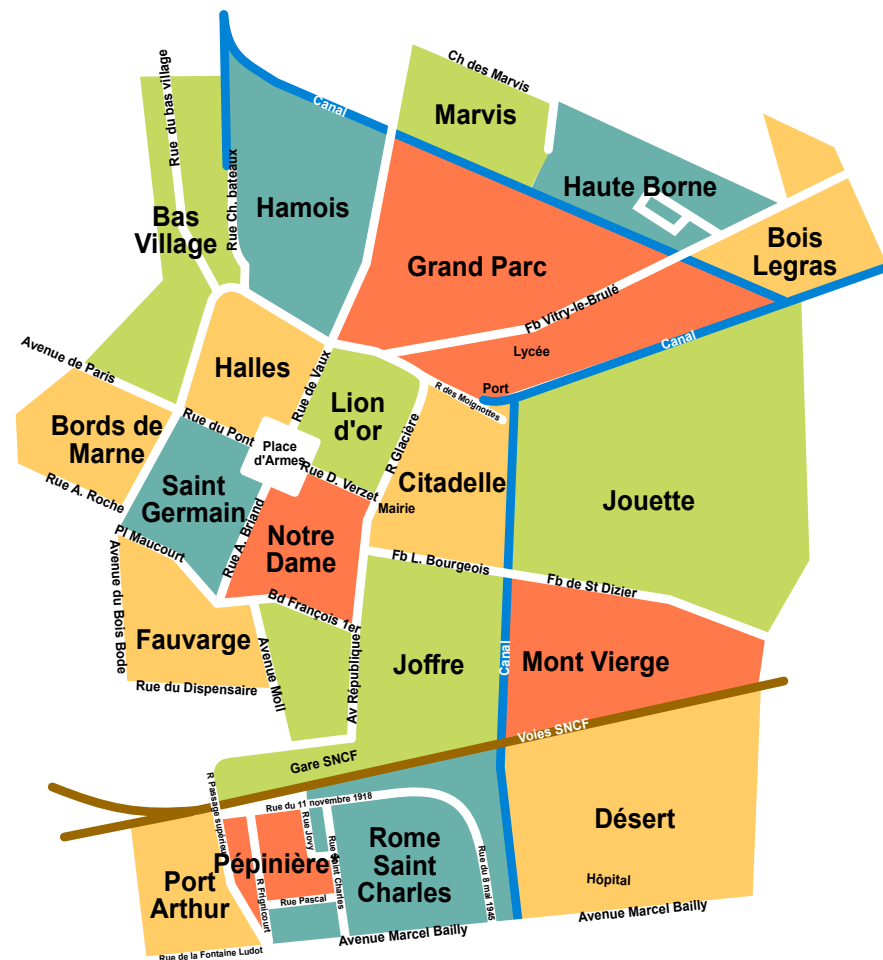

COLLECTE DES DÉCHETS 2025

à Vitry-le-François

MATIN DE LA COLLECTE (sortir les déchets la veille au soir)		
QUARTIER (voir plan)	OM*	SEL**
LION D'OR, NOTRE DAME	mardi	jeudi
ST GERMAIN, HALLES	vendredi	mercredi
LES BORDS DE MARNE	lundi	mercredi
LA FAUVARGE	lundi	mercredi
JOFFRE, PÉPINIÈRE, PORT ARTHUR	vendredi	mardi
MONT VIERGE	mardi	jeudi
ROME SAINT CHARLES	lundi	mardi
LE DÉSERT	lundi	mardi
LE BAS VILLAGE	vendredi	mercredi
GRAND PARC, MARVIS, BOIS LEGRAS, CITADELLE, JOUETTE	mardi	jeudi
LE HAMOIS	mardi	merc (collectif) jeudi (particuliers)
LA HAUTE BORNE	jeudi	jeudi

*OM : ordures ménagères (bacs violets)

**SEL : déchets triés (sacs jaunes)

NOTE

En limite avec Rome-Saint-Charles, le côté pair de la rue Ernest Jovy, la rue Saint-Charles du n°11 à 43 et la rue Pascal font partie de la Pépinière.

Les Provinciales sont collectés le lundi.

La Résidence la Salamandre, l'OMS et les Bâtiments A, B et C de la place Maucourt sont collectés le lundi et le jeudi.

EN CAS DE JOUR FÉRIÉ

Les collectes des ordures ménagères et des sacs jaunes sont maintenues, sauf le 1er janvier, le 1er mai et le 25 décembre (pour ces trois dates, une collecte de remplacement pourra être proposée. Les usagers seront prévenus à l'avance.)

Communauté de communes Vitry, Champagne et Der

COLLECTE DES DÉCHETS 2025

dans les 34 communes hors Vitry-le-François

MATIN DE LA COLLECTE (sortir les déchets la veille au soir)		
COMMUNE	OM*	SEL**
ABLANCOURT	mercredi	lundi
ARZILLIERES-NEUVILLE	jeudi	mardi
AULNAY L'AITRE	mercredi	lundi
BIGNICOURT-SUR-MARNE	mercredi	mardi
BLACY	mercredi	jeudi
BLAISE-SOUS-ARZILL.	jeudi	mardi
BREBAN	jeudi	lundi
CHAPELAINE	jeudi	mardi
CHATELRAOULD-ST-LOUV.	jeudi	lundi
COOLE	vendredi	jeudi
CORBEIL	jeudi	lundi
COURDEMANGES	jeudi	lundi
COUVROT	vendredi	mercredi
DROUILLY	mercredi	lundi
FRIGNICOURT	lundi	mardi
GLANNES	mercredi	lundi
HUIRON	mercredi	lundi