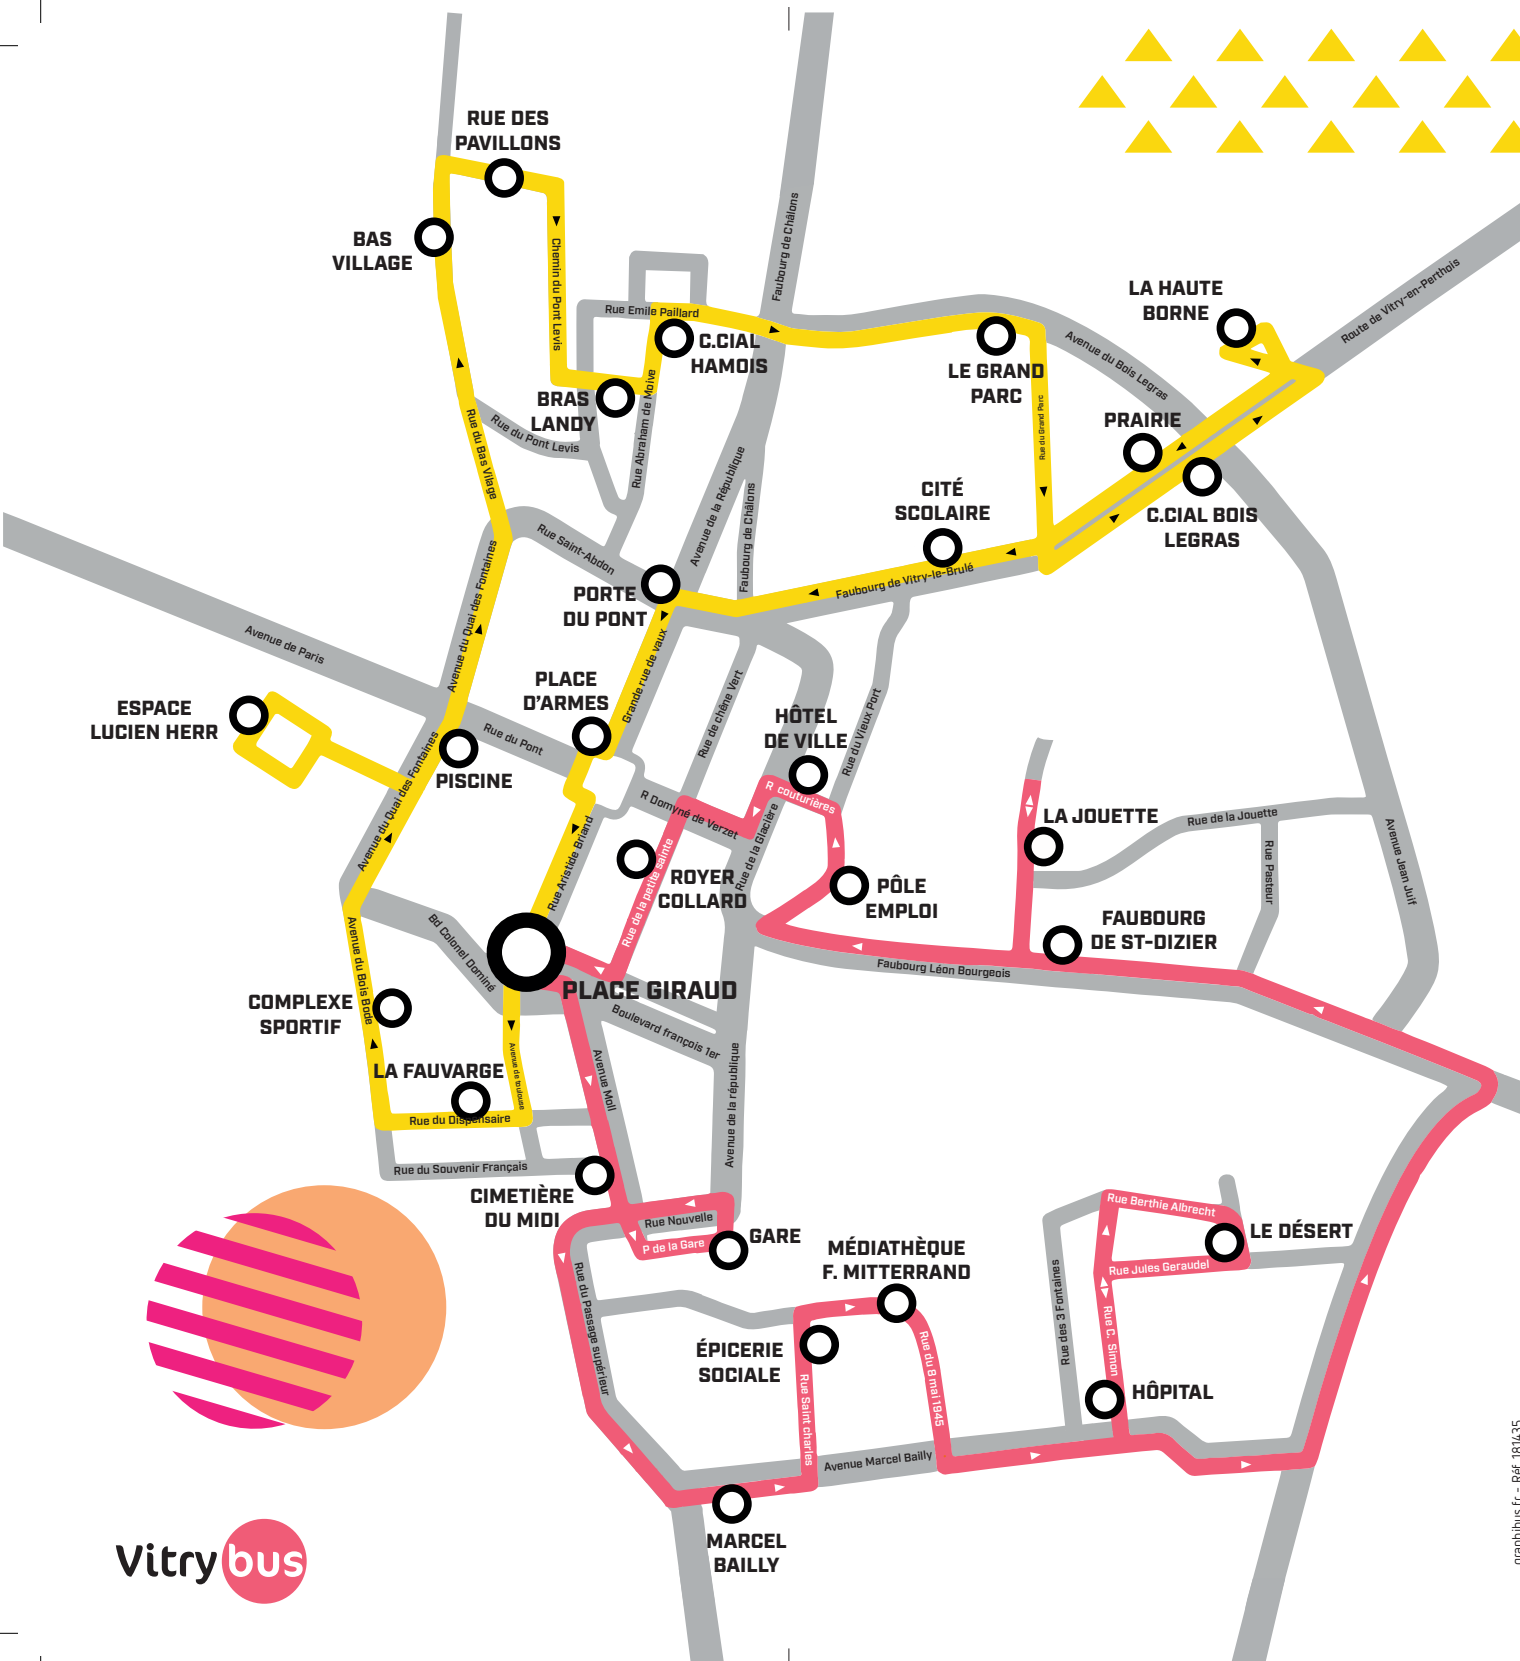

Vitry bus

Service social de déplacement urbain
de Vitry-le-François

GRATUIT!

graphibus.fr - Réf. 161435

Vitry-le-François

Vitry bus

Ligne rose

- PLACE GIRAUD
- CIMETIÈRE DU MIDI
- GARE
- MARCEL BAILLY
- ÉPICERIE SOCIALE
- MÉDIATHÈQUE F. MITTERRAND
- LE DÉSSERT
- HÔPITAL
- FAUBOURG DE ST-DIZIER
- LA JOUETTE
- PÔLE EMPLOI
- HÔTEL DE VILLE
- ROYER COLLARD

Ligne jaune

- PLACE GIRAUD
- LA FAUVAGE
- COMPLEXE SPORTIF
- ESPACE LUCIEN HERR
- PISCINE
- BAS VILLAGE
- RUE DES PAVILLONS
- BRAS LANDY
- C.CIAL HAMOIS
- LE GRAND PARC
- C.CIAL BOIS LEGRAS
- LA HAUTE BORNE
- PRAIRIE
- CITÉ SCOLAIRE
- PORTE DU PONT
- PLACE D'ARMES

Pratique et rapide, un passage toutes les heures !

Horaires ligne rose

	Du mardi au samedi							En semaine uniquement	
PLACE GIRAUD	8h30	9h30	10h30	11h30	13h30	14h30	15h30	16h30	17h30
CIMETIÈRE DU MIDI	8h32	9h32	10h32	11h32	13h32	14h32	15h32	16h32	17h32
GARE	8h32	9h32	10h32	11h32	13h32	14h32	15h32	16h32	17h32
MARCEL BAILLY	8h36	9h36	10h36	11h36	13h36	14h36	15h36	16h36	17h36
ÉPICERIE SOCIALE	8h38	9h38	10h38	11h38	13h38	14h38	15h38	16h38	17h38
MÉDIATHÈQUE F. MITTERRAND	8h39	9h39	10h39	11h39	13h39	14h39	15h39	16h39	17h39
LE DÉSSERT	8h42	9h42	10h42	11h42	13h42	14h42	15h42	16h42	17h42
HÔPITAL	8h44	9h44	10h44	11h44	13h44	14h44	15h44	16h44	17h44
FAUBOURG DE ST-DIZIER	8h48	9h48	10h48	11h48	13h48	14h48	15h48	16h48	17h48
LA JOUETTE	8h50	9h50	10h50	11h50	13h50	14h50	15h50	16h50	17h50
PÔLE EMPLOI	8h52	9h52	10h52	11h52	13h52	14h52	15h52	16h52	17h52
HÔTEL DE VILLE	8h53	9h53	10h53	11h53	13h53	14h53	15h53	16h53	17h53
ROYER COLLARD	8h55	9h55	10h55	11h55	13h55	14h55	15h55	16h55	17h55